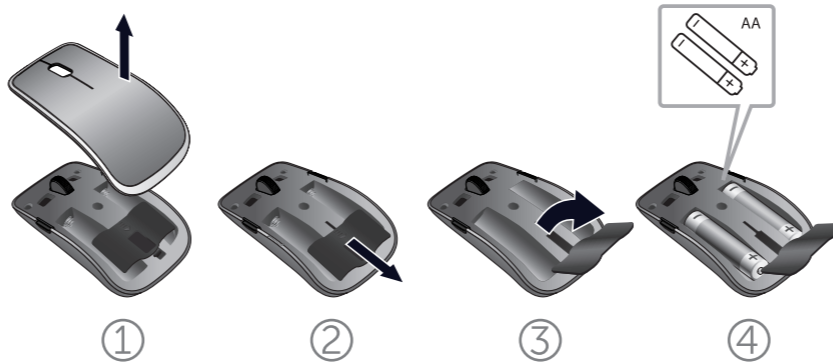

Windows 8 Only

- Windows charms 功能表
- Windows charms
- Windows チャーム
- Чудо-кнопки Windows
- Windows snabbknappsfalt
- Ícónes Windows
- Windows charms موزة
- Ícone promemória di Windows
- Windows-Charms
- Windows charms (Windows-perler)
- Windows charms
- Accesos de Windows
- Windows charms
- Ovládací tlačítka Windows
- Windows charms
- 윈도우즈 참 바 (charms bar)
- Windows charms
- Windows'un Yan Çubuğu

Windows 8 Only

- 應用程式切換
- 應用程序切换
- アプリスイッチ
- Переключение на приложение
- App-byte
- Changer d'application
- مفتاح التطبيقات
- Passa all'app
- App-Wechsel
- Windows charms (Windows-perler)
- Sift af app
- Selector de aplicaciones
- Alternar aplicativo
- Prepinač aplikace
- Μετάβαση σε εφαρμογή
- 응용 프로그램 전환
- Mudança de aplicação
- Uygulama Seçimi

- 捲動和搖攝
- 滚动和平移
- スクロール/パン
- Прокрутка и сдвиг
- Klicka och dra
- Défilement et panoramique
- تمرير وتحويل
- Scorri e panoramica
- Scrollen und schwenken
- Bla og heft
- Rul og panorer
- Desplazarse y panorámica
- Rolagem e panorâmica
- Posunout
- Κύλιση και μετατόπιση
- 스크롤 및 이동
- Deslocamento e panorâmica
- Kaydırma ve tersyüz