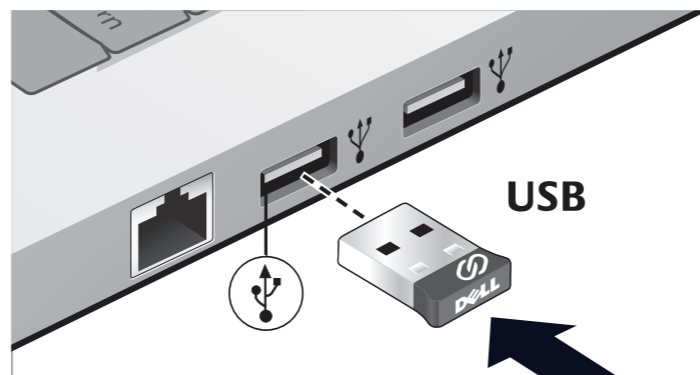

Windows 8 Only

- Windows charms 功能表
- Windows charms
- Windows チャーム
- Чудо-кнопки Windows
- Windows snabbknappsfalt
- Ícónes Windows
- Windows charms موزة
- Ícone promemória di Windows
- Windows-Charms
- Windows charms (Windows-perler)
- Windows charms
- Accesos de Windows
- Windows charms
- Ovládací tlačítka Windows
- Windows charms
- 윈도우즈 참 바 (charms bar)
- Windows charms
- Windows'un Yan Çubuğu

Windows 8 Only

- 應用程式切換
- 應用程序切换
- アプリスイッチ
- Переключение на приложение
- App-byte
- Changer d'application
- مفتاح التطبيقات
- Passa all'app
- App-Wechsel
- Windows charms (Windows-perler)
- Sift af app
- Selector de aplicaciones
- Alternar aplicativo
- Prepinač aplikace
- Μετάβαση σε εφαρμογή
- 응용 프로그램 전환
- Mudança de aplicação
- Uygulama Seçimi

- 捲動和搖攝
- 滚动和平移
- スクロール/パン
- Прокрутка и сдвиг
- Klicka och dra
- Défilement et panoramique
- تمرير وتحويل
- Scorri e panoramica
- Scrollen und schwenken
- Bla og heft
- Rul og panorer
- Desplazarse y panorámica
- Rolagem e panorâmica
- Posunout
- Κύλιση και μετατόπιση
- 스크롤 및 이동
- Deslocamento e panorâmica
- Kaydırma ve tersyüz